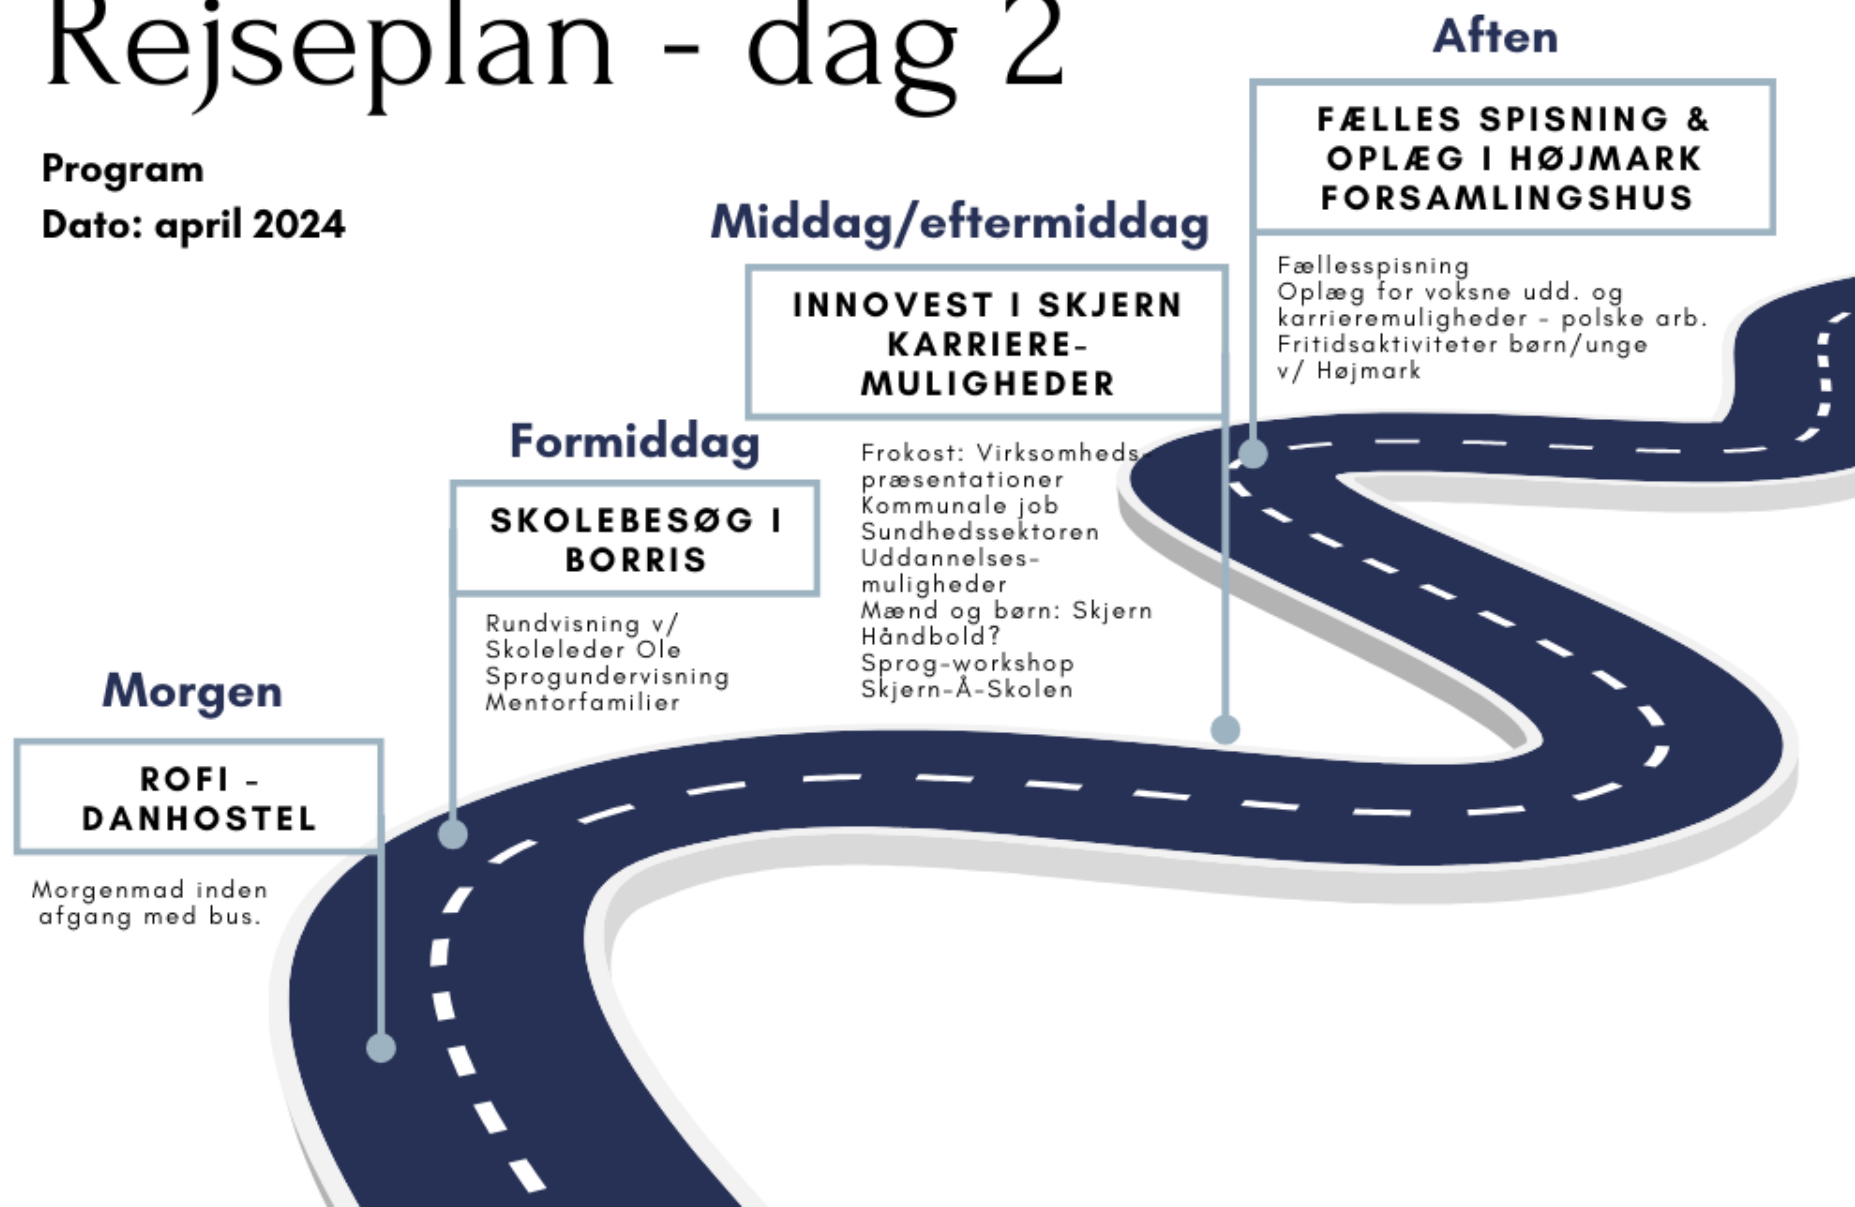

# RKSK BUSTUR - FRA ARBEJDSOPHOLD TIL LIVSOPHOLD

# Rejseplan - dag 1

Program

Dato: april 2024

# Rejseplan - dag 2

Program

Dato: april 2024

# Rejseplan - dag 3

Program

Dato: april 2024