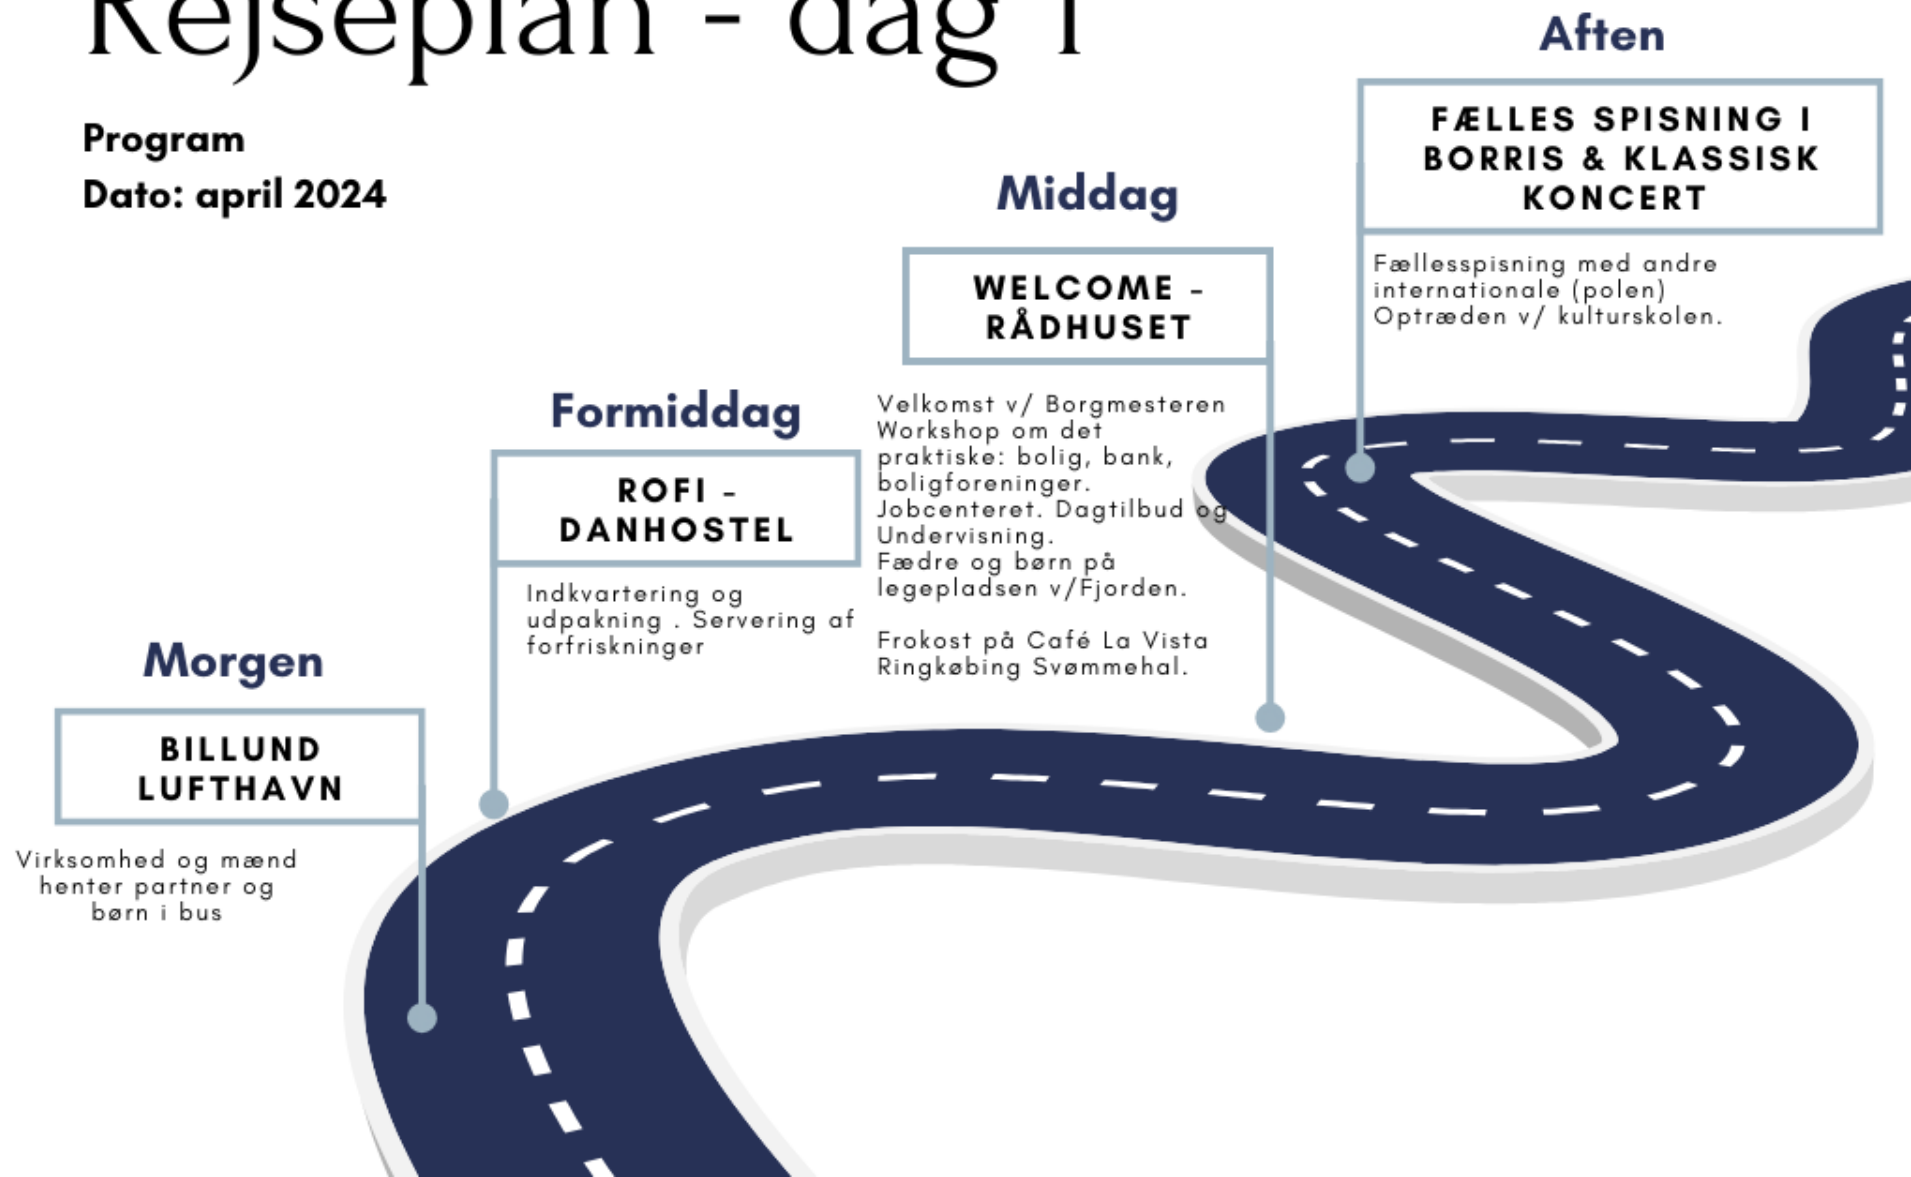

# RKSK BUSTUR - FRA ARBEJDSOPHOLD TIL LIVSOPHOLD

# Rejseplan - dag 1

Program

Dato: april 2024